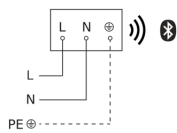

Koppeling	Ja
Soort koppeling	Master/master, Master/slave
Basislichtfunctie in procenten	0 – 100 %
Basislichtfunctie procent, vanaf	0 %
Basislichtfunctie procent, tot	100 %
Koppeling via	Bluetooth Mesh Connect
Index kleurweergave CRI	= 82
Registratiehoek	180 °

Toebehoren

EAN 4007841 088620

Draadloze drukknop TapDuo C

Sensor-LED-buitenlamp

L 40 SC

met bewegingsmelder & Bluetooth
EAN 4007841 085247
art.nr. 085247

Registratiebereik

Mogelijke montagehoogte: -
Oranje: radiaal
Zwart: tangentiaal

Maten

aansluitschema Bluetooth

aansluitschema Bluetooth