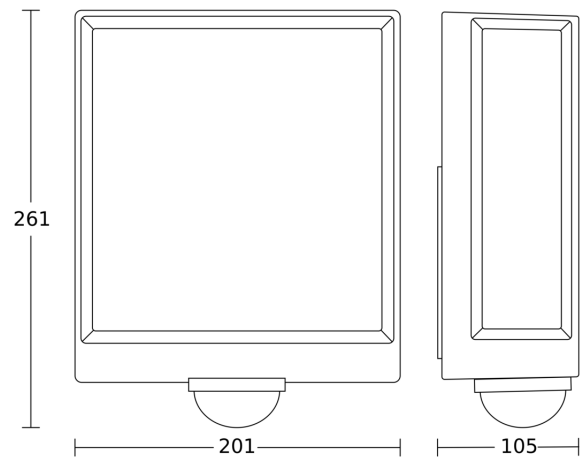

Maten

aansluitschema Bluetooth

aansluitschema Bluetooth