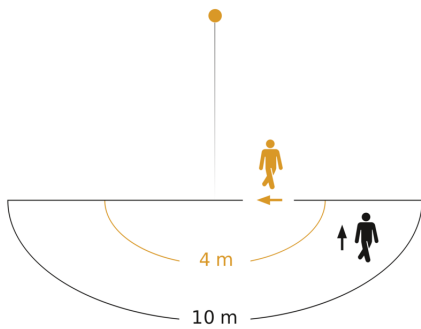

Sensor-LED-buitenlamp

L 40 SC

met bewegingsmelder & Bluetooth
EAN 4007841 085247
art.nr. 085247

Registratiebereik

Mogelijke montagehoogte: -
Oranje: radiaal
Zwart: tangentiaal